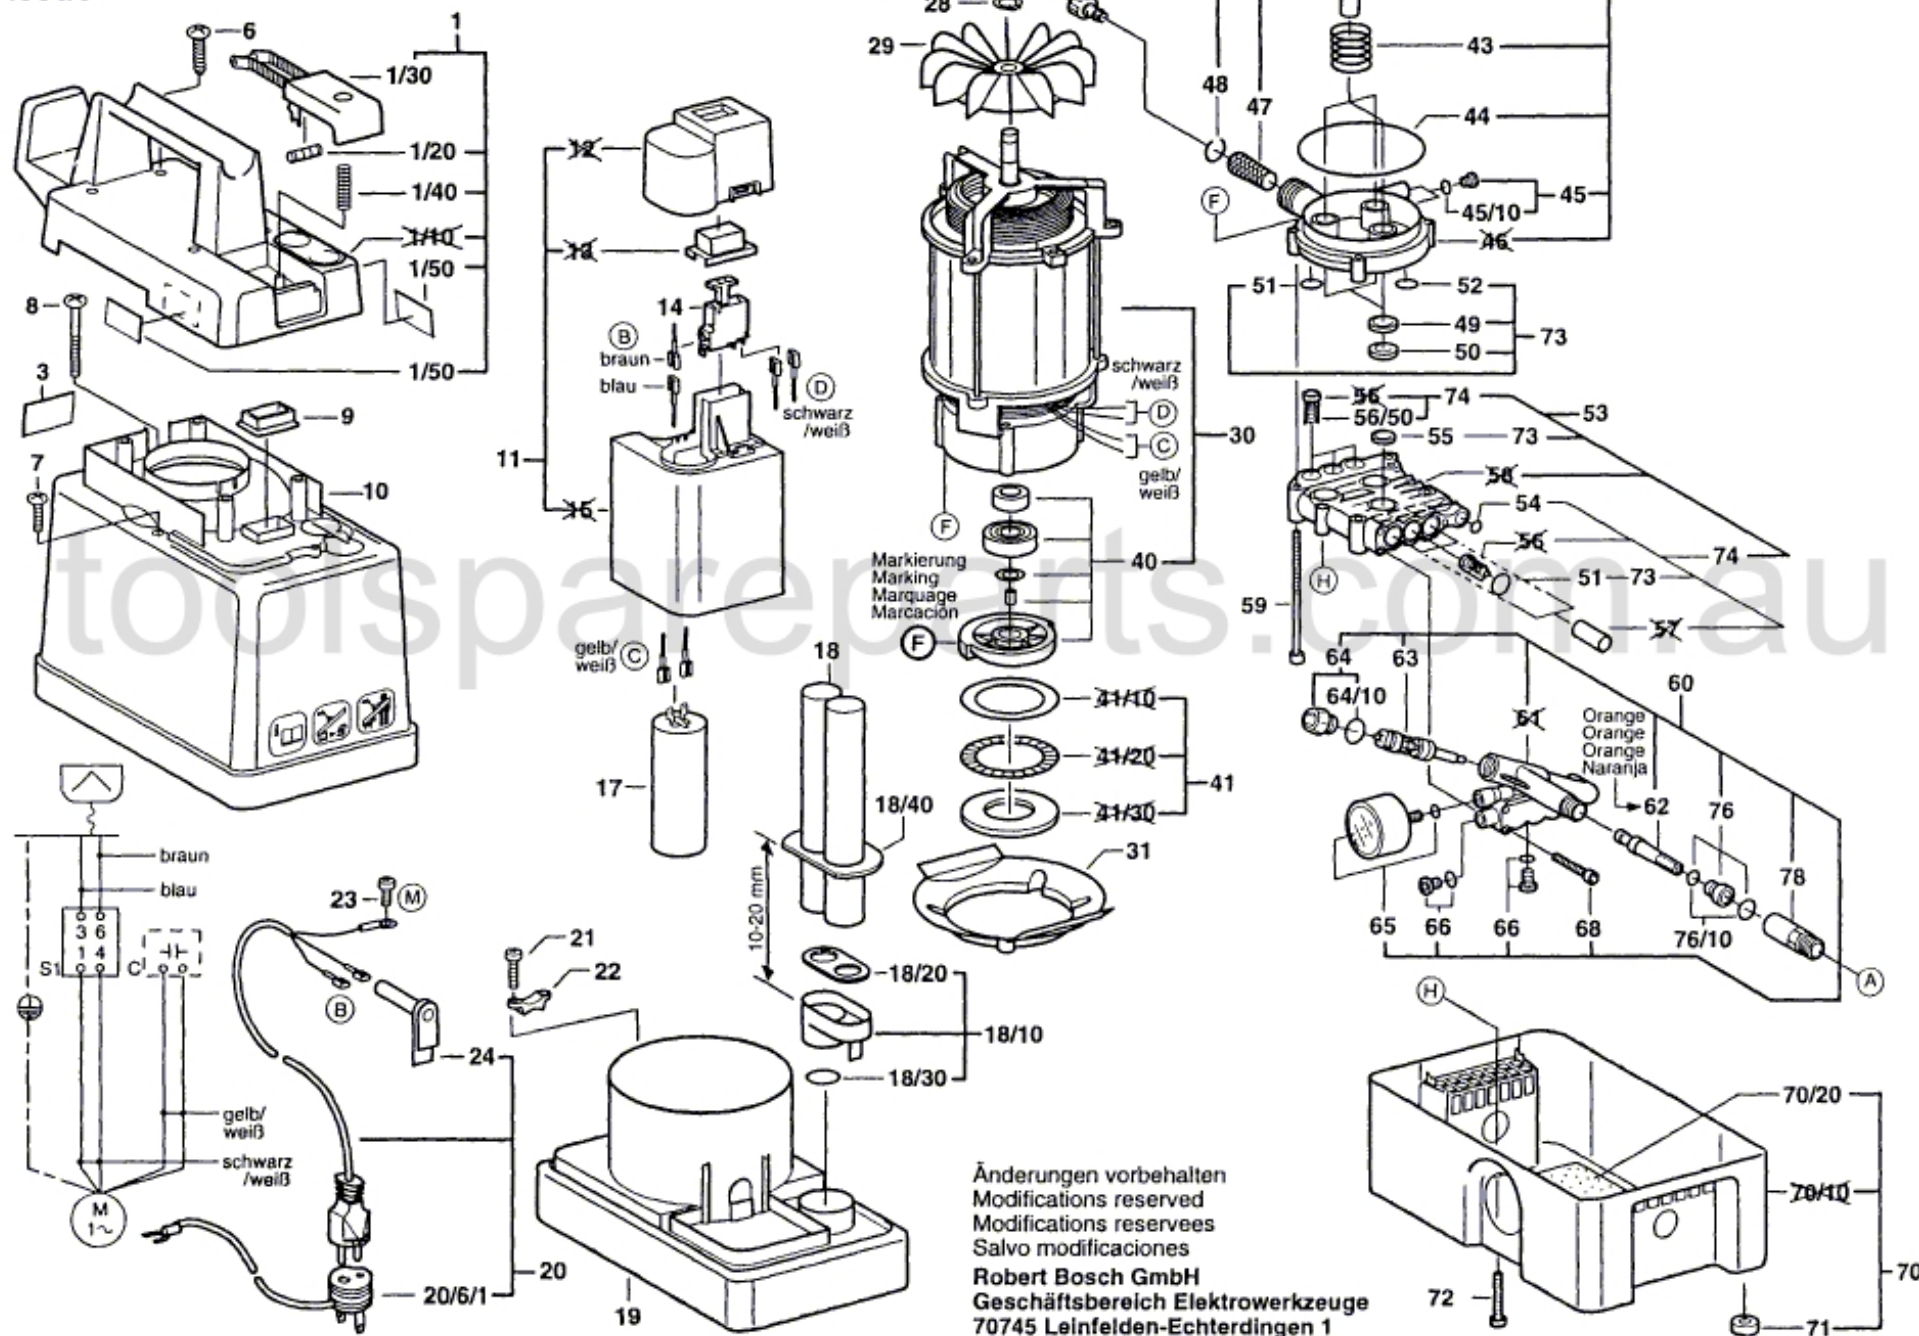

# Typ 0 600 814 1 .. = AHR 1100 (Bild 1)

Stand 96-01-23  
Issue

Änderungen vorbehalten  
Modifications reserved  
Modificaciones reservées  
Salvo modificaciones  
Robert Bosch GmbH  
Geschäftsbereich Elektrowerkzeuge  
70745 Leinfelden-Echterdingen 1